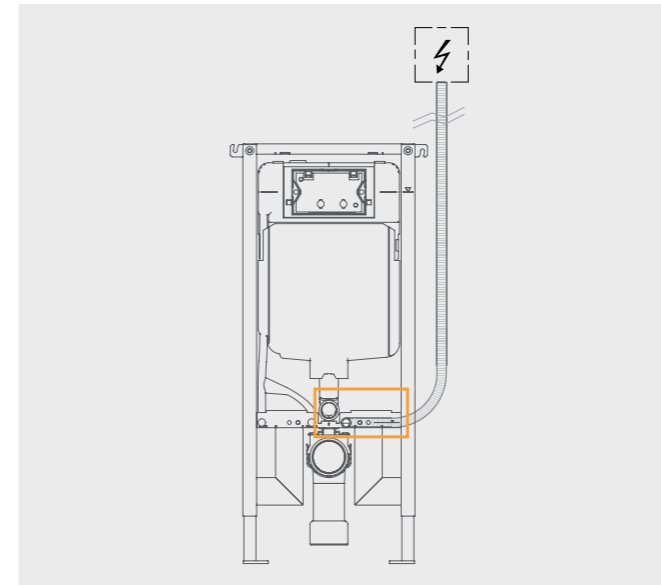

¿QUÉ HACE FALTA?

Una toma de corriente eléctrica. ¡Con las cisternas empotradas Geberit es muy fácil!

← Ocultar la fuente de alimentación en el interior de la porcelana deja más espacio para el diseño del cuarto de baño.

¿QUÉ REFERENCIAS SE NECESITAN?

		Geberit Duofix Sigma de 12 cm	Geberit Duofix Sigma de 8 cm	Geberit Kombifix Sigma 12 cm	Geberit Kombifix Sigma 8 cm
		111.374.00.6	111.791.00.2	110.374.00.5	110.793.00.1
		392,00 €	439,40 €	311,00 €	331,20 €
	Módulo DuoFresh				
	Acabado del marco	gris anticita RAL 7016			
		115.050.BZ.2	115.052.BZ.2	115.050.BZ.2	115.052.BZ.2
		372,60 €	372,60 €	372,60 €	372,60 €
	Fuente de alimentación				
	Tipo de instalación			En la pared	Dentro del inodoro
				115.861.00.6	115.336.00.1
				114,40 €	143,55 €
	Recambios				
	Pastillas higiénicas Geberit DuoFresh Sticks (8 uds.)			244.900.00.1	
				6,65 €	
	Cajón con filtro de panel de cerámica			243.970.00.1	
				60,75 €	
	Pulsadores compatibles				
		Sigma01	Sigma20	Sigma50	
		Sigma01	Sigma20	Sigma50