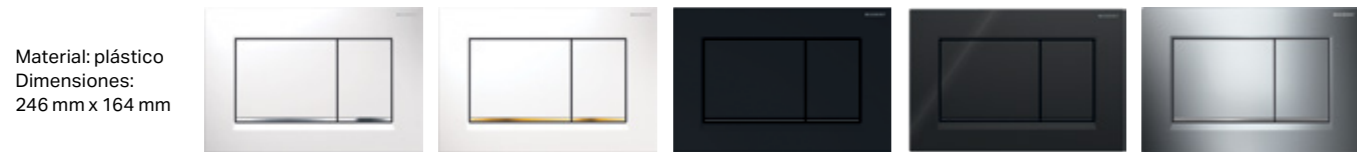

color pulsador	*SN acero inoxidable cepillado	*16 negro mate antihuellas	*KK blanco brillante	*11 blanco	*DW negro brillante
color embellecedor	acero inoxidable brillante	negro brillante	dorado	blanco mate	negro mate
	205,15 €	148,50 €	116,35 €	121,60 €	144,50 €

SIGMA20 (cuadrado) - 115.883.XX*.1