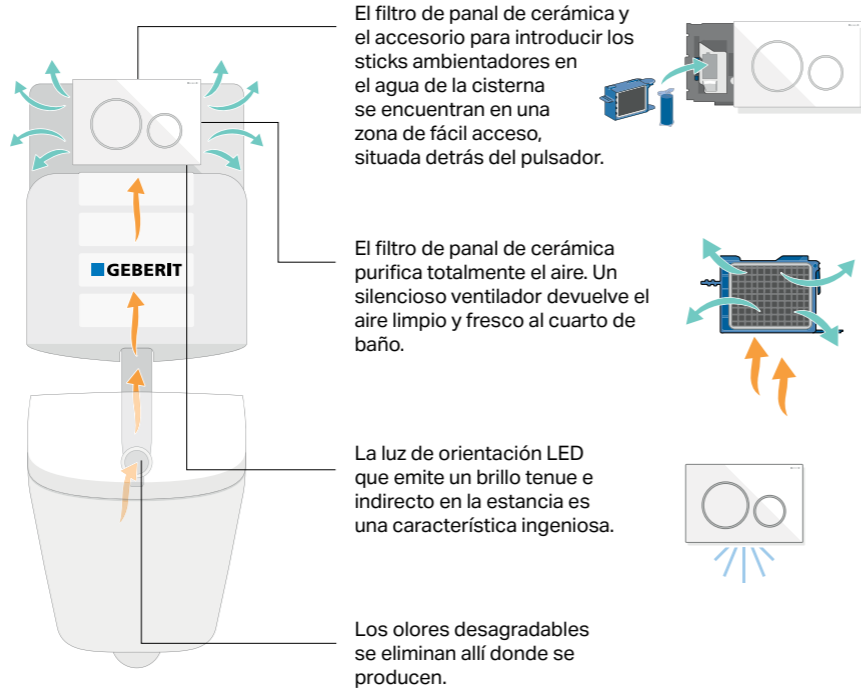

GEBERIT DUOFRESH

MEJOR SIN OLORES

LOS OLORES DESAGRADABLES EN EL BAÑO SON COSA DEL PASADO

Lo que ya existe desde hace tiempo en las cocinas, ahora se puede aplicar en el baño. Una forma efectiva de deshacerse de los olores desagradables. El módulo Geberit DuoFresh atrapa los malos olores directamente en el inodoro, limpia el aire en un filtro de panel de cerámica y lo devuelve a la habitación. Esto evita que los olores desagradables se propaguen por todo el baño y ya no hace falta abrir las ventanas o usar ambientadores. Gracias al sensor de proximidad, el sistema de eliminación de olores se enciende automáticamente tan pronto como alguien se sienta en el inodoro. Benefíciate de una mayor comodidad gracias a la luz de orientación LED y a la inserción de pastillas activas en la cisterna. El módulo Geberit DuoFresh se puede instalar fácilmente en cualquier cisterna Geberit Sigma y se puede combinar con casi cualquier pulsador de la gama Sigma.

MÓDULO GEBERIT DUOFRESH

VER VÍDEO DE INSTALACIÓN Y MANTENIMIENTO