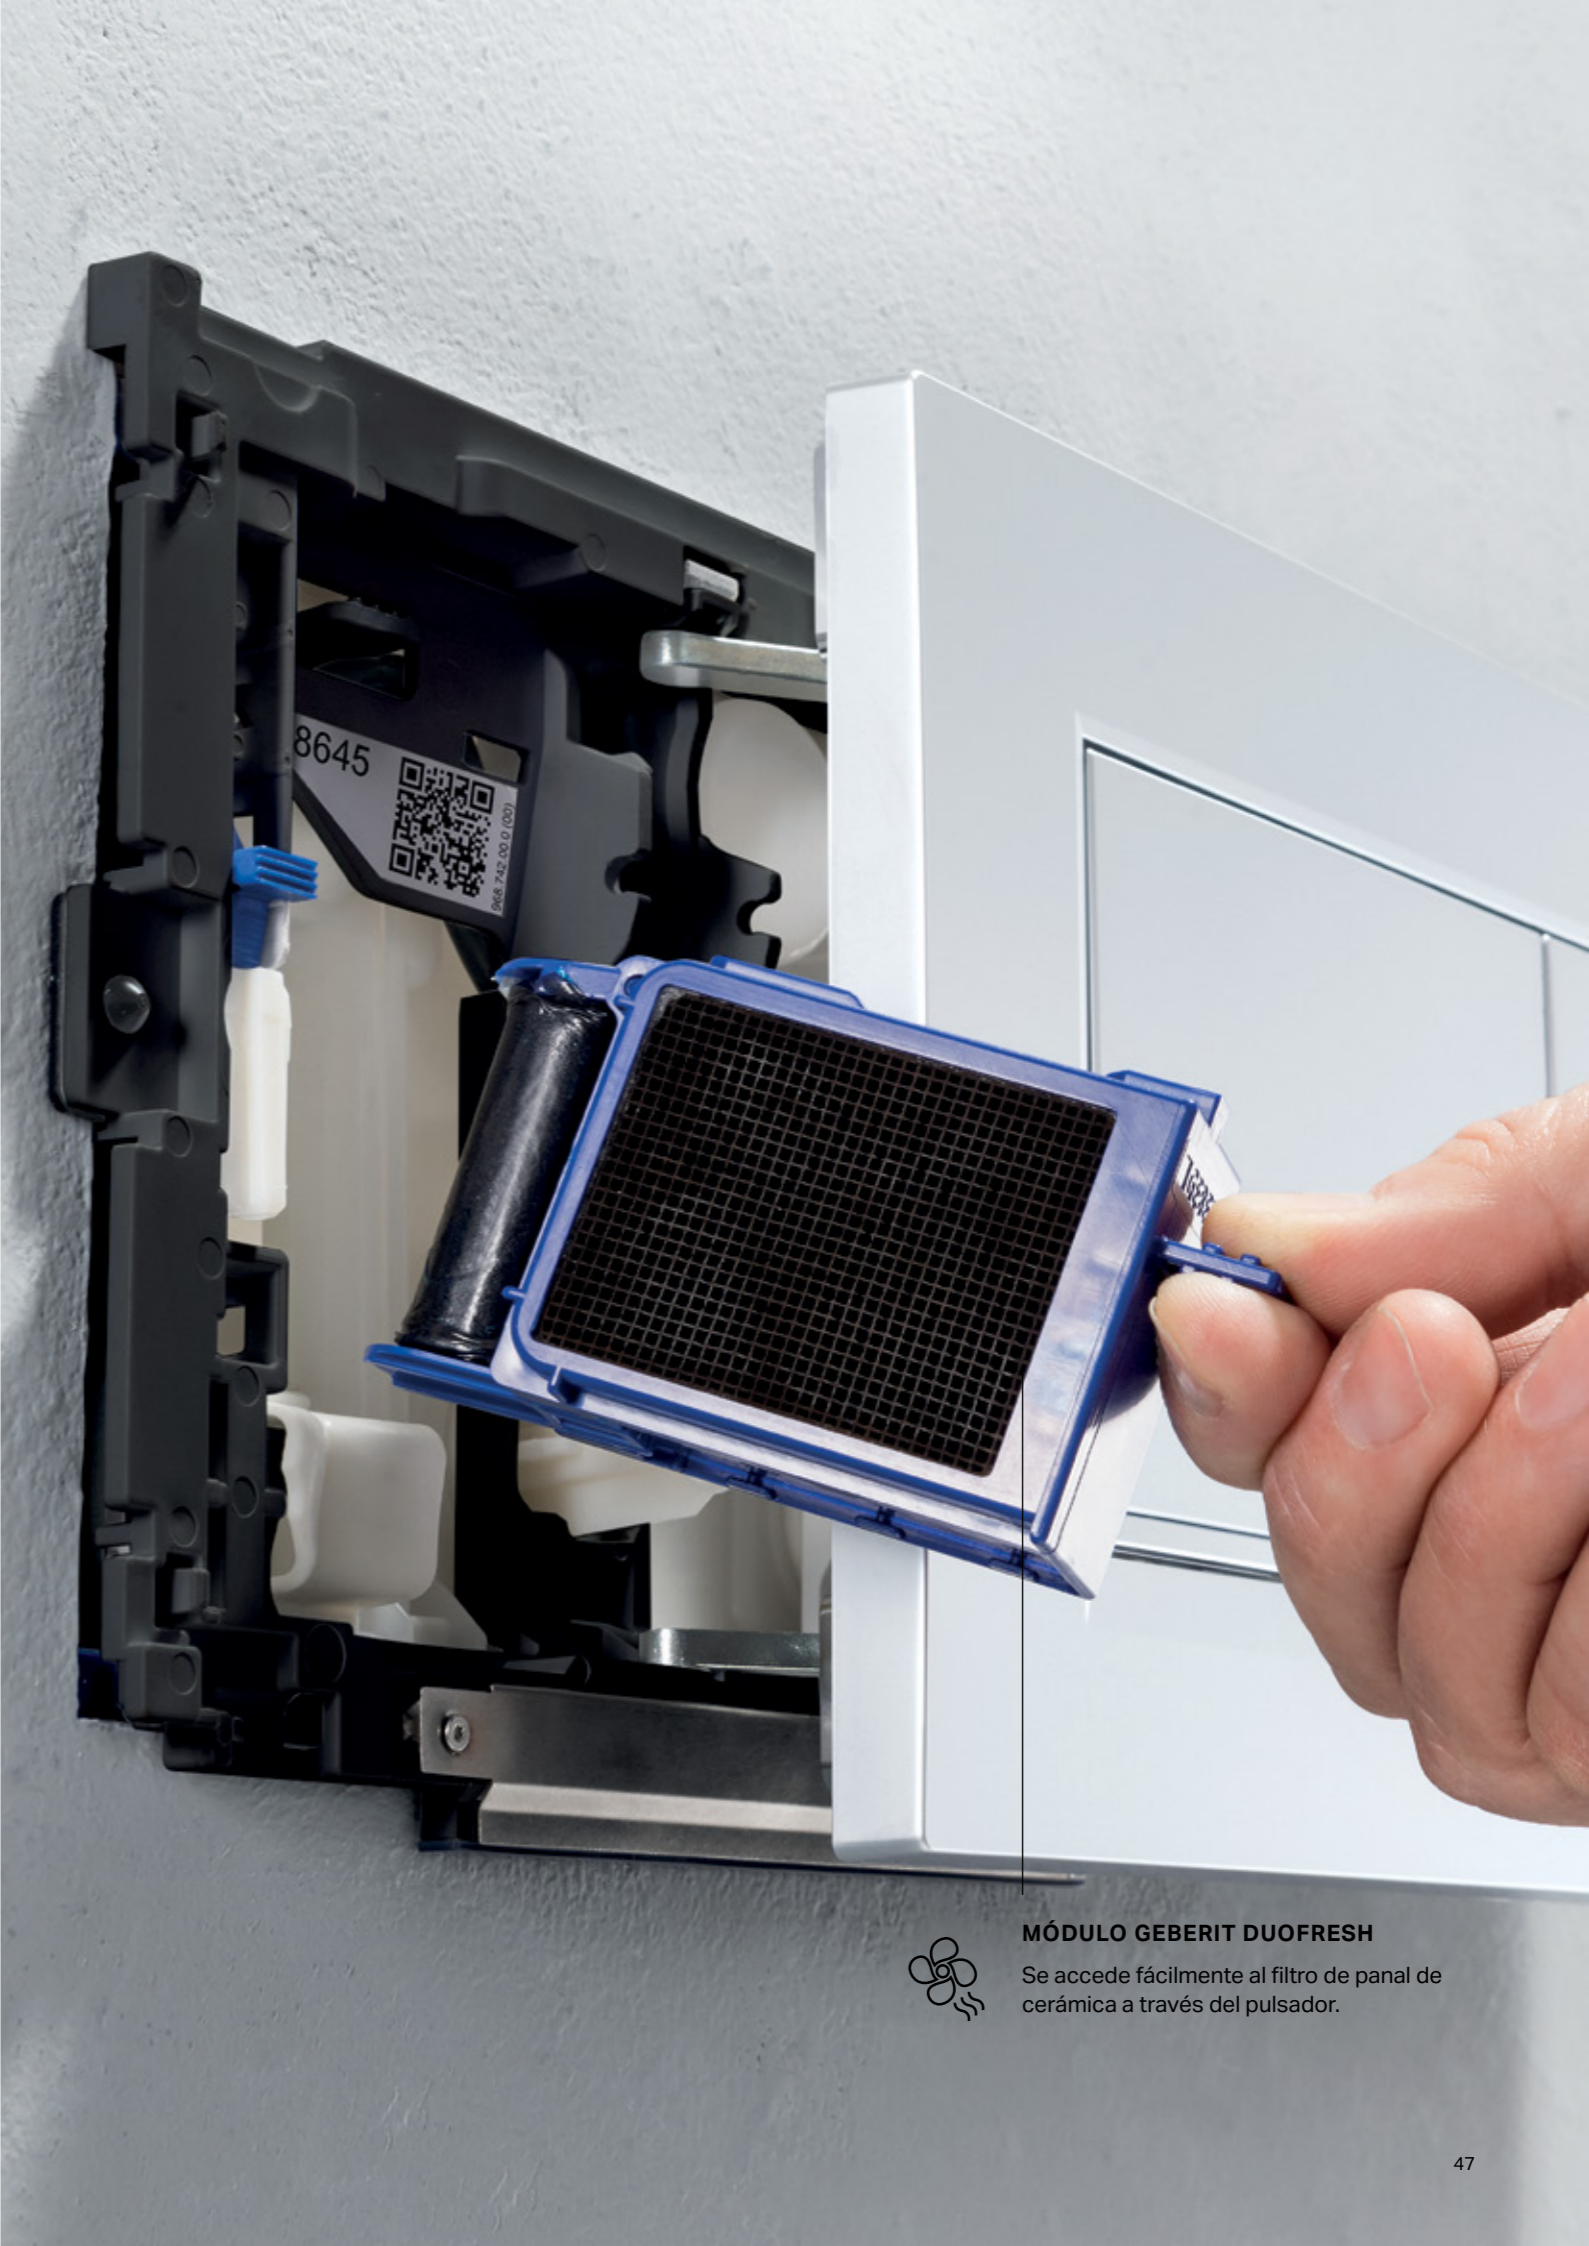

MÓDULO GEBERIT DUOFRESH

Se accede fácilmente al filtro de panel de cerámica a través del pulsador.