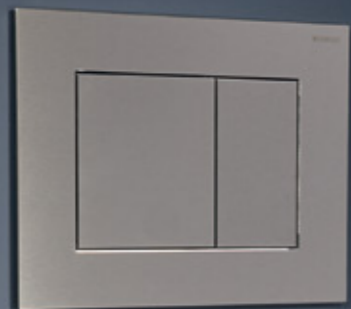

## SERIE SMYLE TURBOFLUSH

INODORO SUSPENDIDO  
GEBERIT SMYLE

Medidas: 53x35,5 cm

Pack	503.163.00.1*
inodoro + tapa	446,80 €

\*Disponible a partir de abril de 2026.

-  Inodoro Rimfree®
-  Función SoftClosing para la tapa y el asiento
-  QuickRelease
-  Fijaciones al suelo ocultas
-  Fijaciones a la pared ocultas
-  Suspendido, suelo despejado
-  Descarga completa de 4,5 l