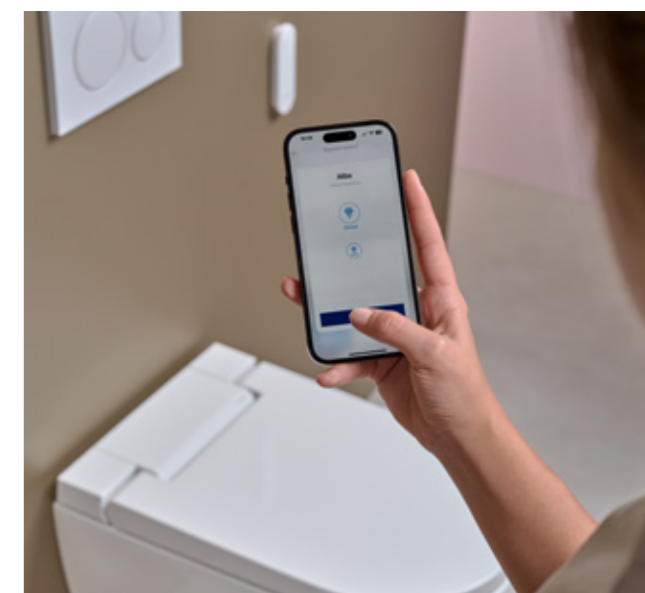

GEBERIT HOME

Con Geberit Home, puedes controlar productos Geberit como los inodoros bidé AquaClean, el armario con espejo Geberit ONE con ComfortLight y la unidad de eliminación de olores Geberit DuoFresh desde tu smartphone, vía Bluetooth.

Consíguela en Google Play

Descárgala en Apple Store