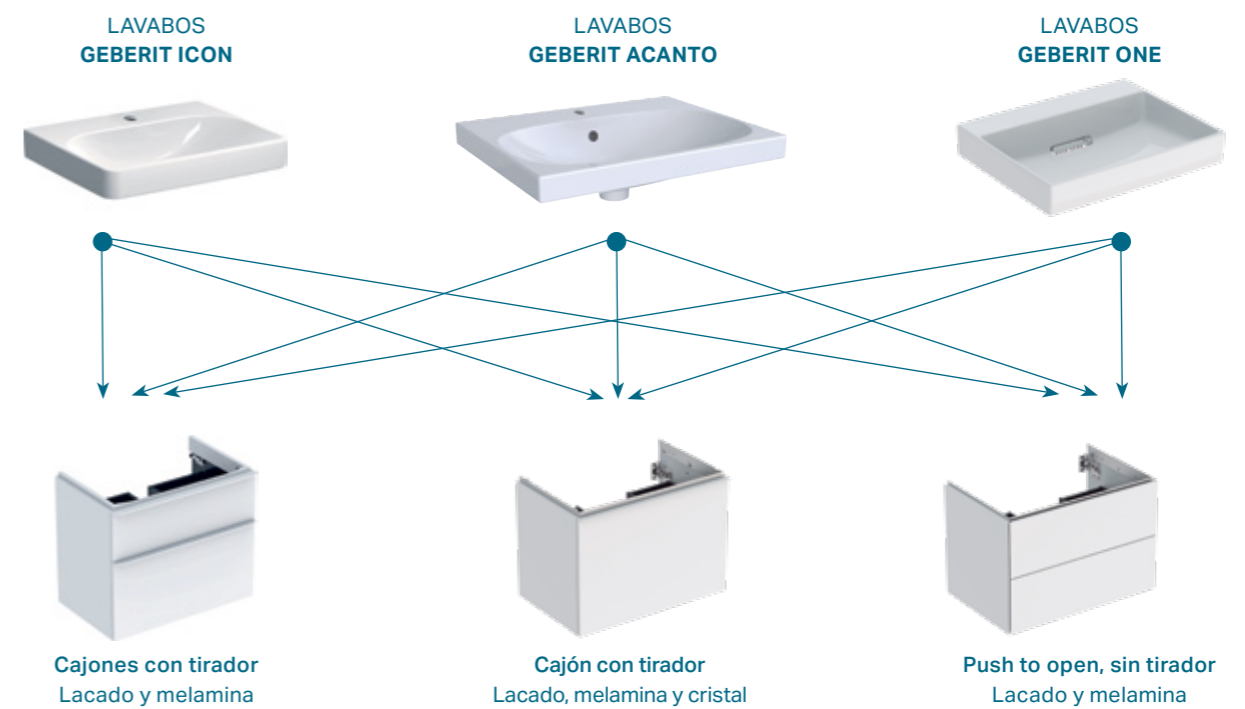

GAMA DE LABAVOS Y MUEBLES GEBERIT MIX & MATCH

Geberit ofrece ahora toda una serie de opciones diferentes para adaptar la zona de lavabo a las preferencias personales de los clientes, tanto en términos de diseño como de funcionalidad. Con Mix & Match, ahora se pueden combinar muebles de baño, lavabos, espejos y accesorios de forma modular en diferentes series.

El surtido de lavabos Mix & Match incluye muebles de baño y lavabos de las series de baño Geberit ONE, Acanto e iCon, todos ellos perfectamente armonizados de una serie a otra.