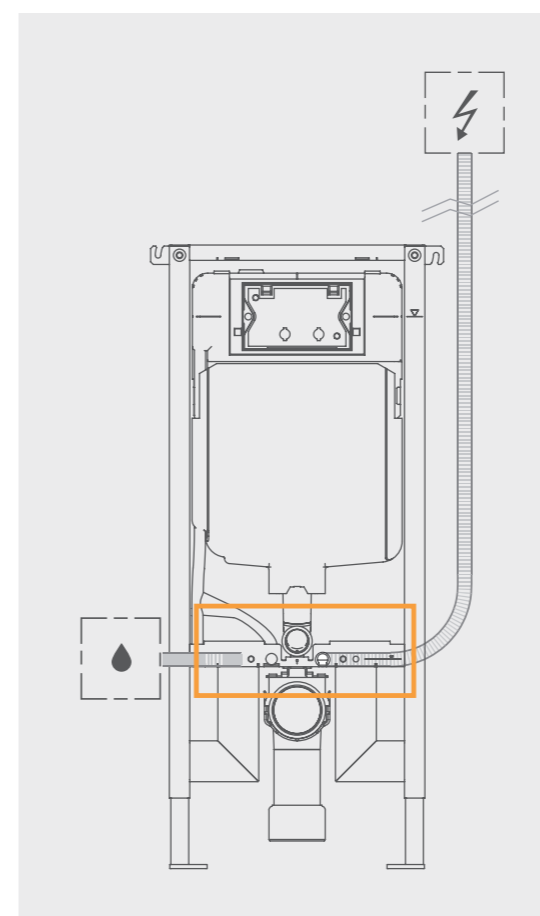

GEBERIT AQUACLEAN

HIGIENE ÍNTIMA SÓLO CON AGUA

Gracias a los inodoros bidé Geberit AquaClean podrás experimentar la limpieza suave con agua y disfrutarás de una inigualable sensación de frescor y limpieza durante todo el día.

Geberit AquaClean une el confort, el diseño y la durabilidad con la calidad Geberit para generar soluciones estéticas e innovadoras para el baño. Descubre ahora el inodoro que te limpia tan solo con agua.

INSTALACIÓN SENCILLA

Sólo necesitas una toma de agua y una de corriente eléctrica.

1 Quitar el tapón amarillo de la cisterna empotrada.

2 Pasar el tubo corrugado por el orificio.

VÍDEO
INSTALACIÓN
TUMA

VÍDEO
INSTALACIÓN
SELA

VÍDEO
INSTALACIÓN
MERA

VÍDEO
INSTALACIÓN
ALBA

¿QUÉ REFERENCIAS SE NECESITAN?

En caso de obra nueva o reforma total del baño:

- Bastidor Duofix con Sigma 8 cm (Ref. 111.791.00.2 / 439,40 €) latiguillo flexible (Ref. 243.173.00.1 / 59,80 €) + pulsador Geberit Sigma (ver opciones en página 52, desde 72,30 €) + inodoro bidé AquaClean. Si se instala con Geberit DuoFresh, habría que usar otro latiguillo flexible (Ref. 242.823.00.1 / 75,30 €)

- Bastidor Duofix con Sigma 12 cm (Ref. 111.374.00.6 / 392,00 €) + pulsador Geberit Sigma (ver opciones en página 52, desde 72,30 €) + inodoro bidé AquaClean.

Si ya hay instalada en el baño una cisterna empotrada Geberit:

- Consultar al Delegado Técnico Geberit de la zona.
- Puede consultar los accesorios complementarios necesarios en el capítulo Geberit AquaClean de la Tarifa El Baño Geberit.

Si se quiere combinar el inodoro bidé AquaClean con el módulo DuoFresh o con los pulsadores electrónicos Geberit sin contacto:

- Consultar al Delegado Técnico Geberit de la zona.

↑
Inodoro bidé Geberit AquaClean Sela
y pulsador Geberit Sigma70