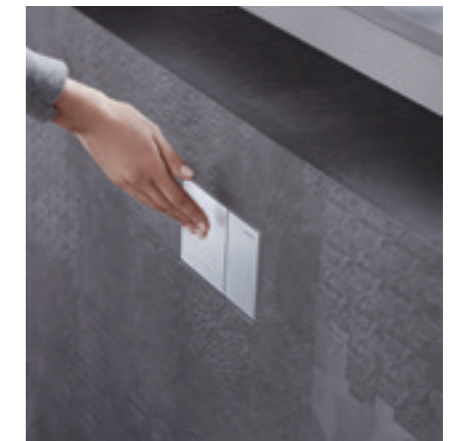

GEBERIT OMEGA VISIÓN GENERAL DE LOS PULSADORES

Significativamente más pequeños, los pulsadores Geberit Omega son ideales para baños con características inusuales, ya que pueden montarse para ser accionados desde la parte frontal o la superior. Esto resulta ideal, por ejemplo, cuando el inodoro se encuentra bajo una ventana o en una instalación con murete a media altura.

MÁS VERSATILIDAD

Donde el espacio es limitado, los innovadores pulsadores Geberit Omega de pequeño formato ofrecen una versatilidad muy útil. Se instalan con las cisternas empotradas Geberit Omega que ofrecen dos alturas de instalación bajas y se pueden montar en la parte superior o en la parte frontal de la cisterna.

↓

OMEGA20

OMEGA60

Disponibles en más colores y materiales.

Puedes encontrar todas las referencias de estos y otros productos Geberit en:
www.geberit.es/catalogoonline