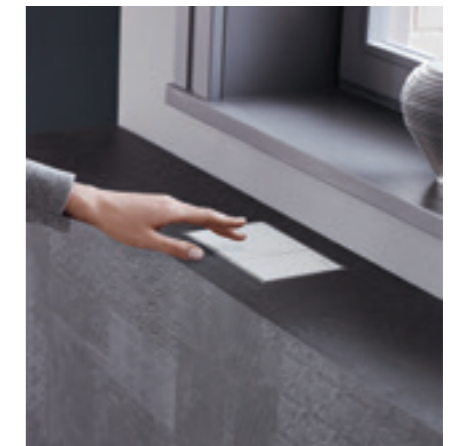

GEBERIT OMEGA VISIÓN GENERAL DE LOS PULSADORES

Significativamente más pequeños, los pulsadores Geberit Omega son ideales para baños con características inusuales, ya que pueden montarse para ser accionados desde la parte frontal o la superior. Esto resulta ideal, por ejemplo, cuando el inodoro se encuentra bajo una ventana o en una instalación con murete a media altura.

MÁS VERSATILIDAD

Donde el espacio es limitado, los innovadores pulsadores Geberit Omega de pequeño formato ofrecen una versatilidad muy útil. Se instalan con las cisternas empotradas Geberit Omega que ofrecen dos alturas de instalación bajas y se pueden montar en la parte superior o en la parte frontal de la cisterna.

↓

OMEGA20

OMEGA60

Disponibles en más colores y materiales.

Puedes encontrar todas las referencias de estos y otros productos Geberit en:
www.geberit.es/catalogoonline