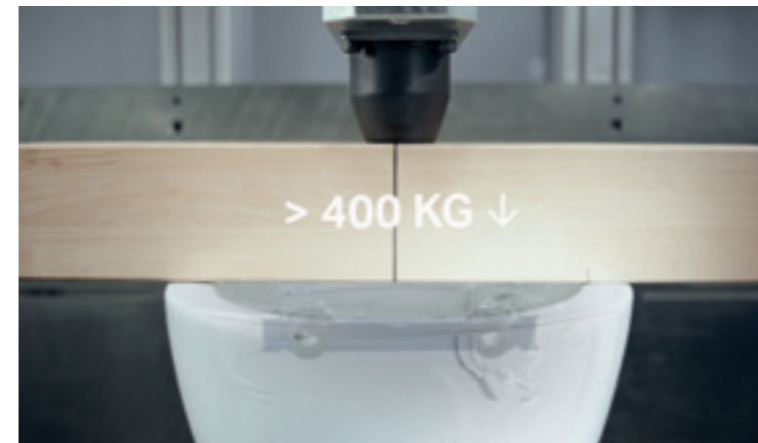

↑ **EXPERIENCIA EN HIDRÁULICA**
Geberit pone a prueba los mecanismos de descarga y alimentación en sus laboratorios de tecnología hidrosanitaria para asegurar su máximo rendimiento hidráulico y su durabilidad a largo plazo.

↑ **PRUEBAS DE CARGA**
Los inodoros Geberit tienen que superar estrictas pruebas de carga y cumplir con fiabilidad todas las normativas pertinentes.

→ **PRUEBAS DE ACCIONAMIENTO**
Los componentes para accionar la descarga deben poder soportar al menos 200.000 accionamientos, lo que corresponde a una vida útil de aproximadamente 50 años.

LA SOLUCIÓN COMPLETA GEBERIT **BENEFICIOS**

50 AÑOS DE DISPONIBILIDAD DE RECAMBIOS

Geberit garantiza 50 años de disponibilidad de recambios para las cisternas empotradas y los pulsadores. Quedan excluidas las funciones específicas de los productos electrónicos (p. ej. DuoFresh o pulsadores electrónicos).