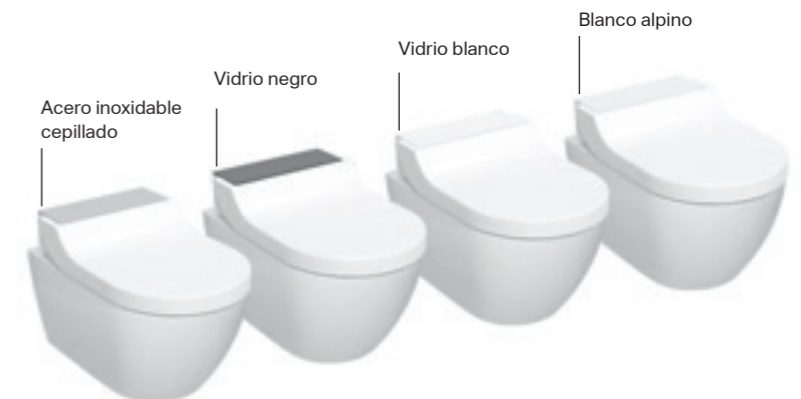

→ Geberit Tuma Comfort está disponible con varios diseños de tapas: blanco, acero inoxidable cepillado, vidrio blanco y vidrio negro.