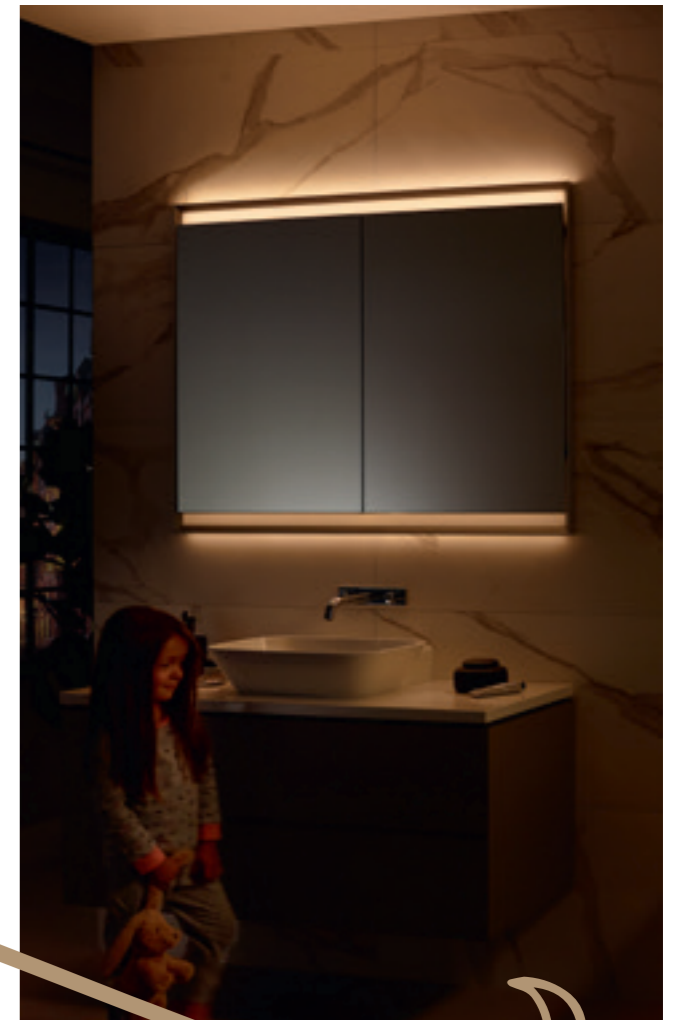

 Luz de orientación suave para ir al baño por la noche

 Brillo regulable de manera continua

 Luz que no deslumbra

 Estantes de altura regulable

↓  
**LUZ DE ORIENTACIÓN**  
Una luz suave que indica el camino al baño por la noche y facilita volver a conciliar el sueño.

↑  
**LUZ INDIRECTA**  
Iluminación cálida y discreta para las horas de relax en el baño.

Espejo iluminado Geberit Option, redondo, con iluminación directa e indirecta → Lavabo Geberit iCon  
→ Mueble bajo lavabo Geberit iCon con un cajón → Mueble lateral con dos cajones

### DISEÑO REDONDO

---

Espejo iluminado Geberit Option,  
redondo, con luz directa e indirecta,  
regulable  
**D** 50, 60, 75, 90 cm

Espejo iluminado Geberit Option,  
ovalado, con luz indirecta,  
se puede montar vertical u  
horizontalmente  
**H** 60/80 cm, **A** 60/80 cm