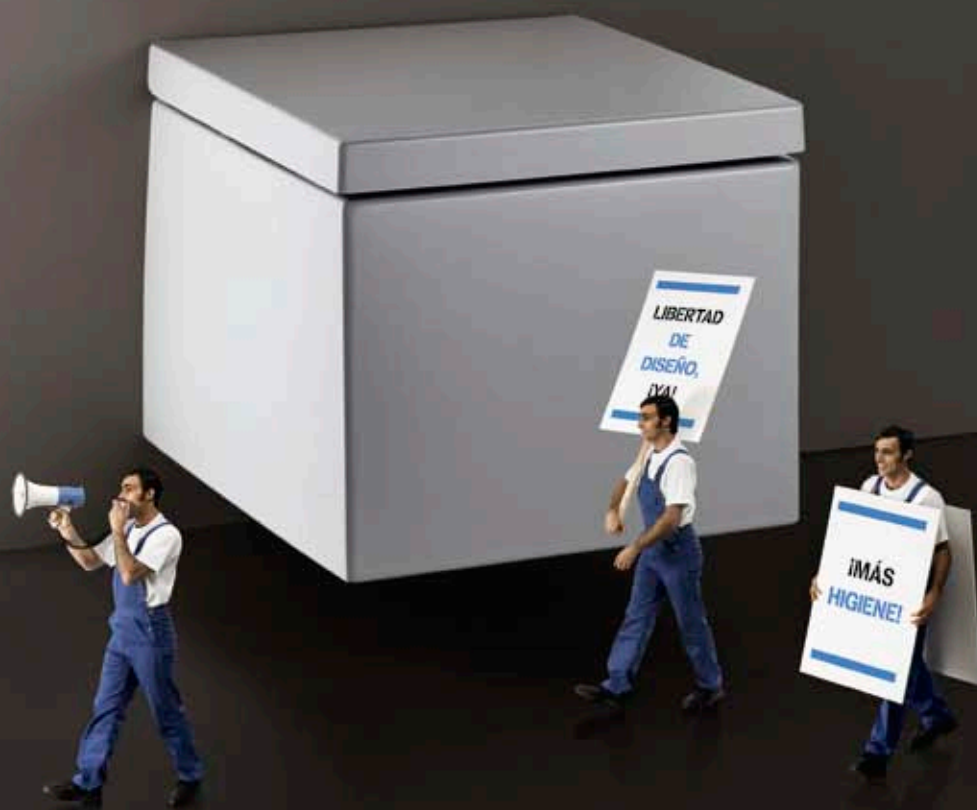

# La manifestación del diseño en el baño

**GEBERIT**

**KNO  
HOW  
INSTALLE**

Muestre la belleza. Oculte el resto.

Sistema de instalación: Geberit, con pulsador Sigma50 (revestimiento personalizado); Lavabo, inodoro suspendido: Vero – Duravit

#### Resistencia y estabilidad

Con una solución suspendida, la taza del inodoro está sujeta a la estructura de instalación, así de simple y seguro. Esta resistente construcción soporta pesos de hasta 400 kg.

#### Ahorro de agua

El sistema de doble descarga de Geberit ahorra agua, una solución rentable para el hogar y una opción sostenible más para el Medio Ambiente.

#### Mantenimiento accesible

Las cisternas Geberit, fabricadas mediante moldeo por soplado en una sola pieza, son garantía de estanqueidad. El pulsador se puede retirar fácilmente, lo cual facilita el acceso a todos los componentes internos.