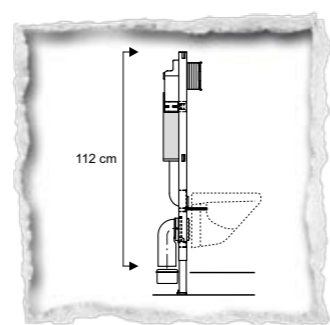

Nuestros tres nuevos modelos (Sigma10, Sigma20 y Sigma50) se unen a Samba, Rumba, Tango, Mambo, Twist y Bolero para completar la gama de sistemas más altos, que presentan una altura de 112 cm.