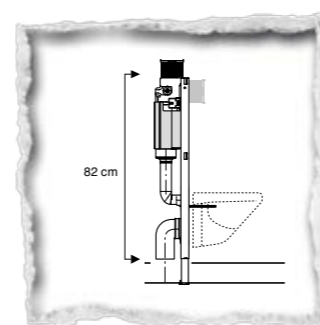

Para sistemas de instalación más pequeños de una altura de bastidor de 82 cm, ofrecemos los pulsadores Kappa20 y Kappa50 que pueden situarse en la parte superior o frontal. También ofrecemos pulsadores pequeños para esta opción.

Su caja de herramientas pesará menos...

La primera cisterna empotrada del mundo que se instala sin herramientas

Sigma50 115.788.xx.1
Revestimiento en blanco 11
Revestimiento en negro DW
Revestimiento en pergamon EP
Revestimiento en verde satinado SE

Sigma20 115.778.xx.1
Blanco KJ
Negro KM
Cromado extra-brillo KH
Cromado mate KN

Sigma10 115.758.xx.1
Blanco KJ
Negro KM
Cromado extra-brillo KH
Cromado mate KN

Bolero 115.777.xx.1
Blanco 11
Pergamon EP
Cromado extra-brillo 21
Cromado mate 46

Samba 115.770.xx.1
Blanco 11
Pergamon EP
Cromado extra-brillo 21
Cromado mate 46

Tango 115.760.xx.1
Blanco 11
Satinox GM
Cromado extra-brillo 21
Cromado mate 46

Twist 115.780.xx.1
Blanco 11
Satinox GM
Cromado extra-brillo 21
Cromado mate 46

Mambo 115.751.xx.1
Acero inoxidable 00

Rumba 115.750.xx.1
Blanco 11
Pergamon EP
Cromado extra-brillo 21
Cromado mate 46

Un botón, descarga única 115.114.xx.1
Cromado extra-brillo 21
Acero inoxidable mate FW

Botón doble, doble descarga 115.992.xx.1
Blanco 11
Cromado extra-brillo 21
Cromado mate 46

Doble descarga 115.942.xx.1
Blanco 11
Cromado extra-brillo 21
Cromado extra-brillo/mate KA

Kappa20 115.228.xx.1
Blanco 11
Pergamon EP
Cromado extra-brillo 21
Cromado mate 46

Kappa50 115.260.xx.1
Blanco 11
Paladio HC
Cromado extra-brillo 21
Cromado mate 46